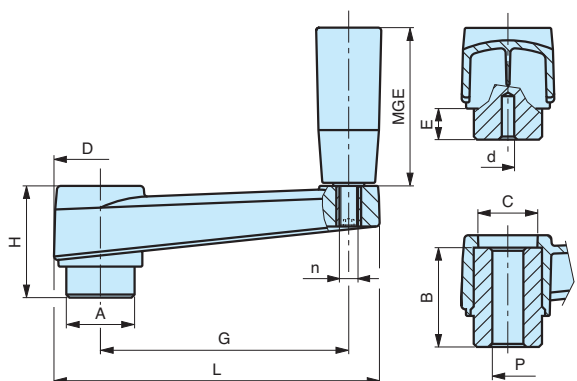

## ЦЕЛЬНОДИСКОВОЙ МАХОВИК

Код.	модель	D	H	L	L C	B	A	d	E	F	MRP	n		
6367005	<b>PDA/100-MRP</b>	100	50	102	54	21	21	30	4	12	28	21x52	M 4	256
6367010	<b>PDA/125-MRP</b>	125	54	106	57	21	23	30	4	12	28	21x52	M 4	300
6367015	<b>PDA/150-MRP</b>	150	60	132	65	26	26	40	6	15	35	23x72	M 5	552
6367020	<b>PDA/175-MRP</b>	175	63	155	69	27	31	40	6	15	35	26x92	M 6	638
6367025	<b>PDA/200-MRP</b>	200	68	160	74	28	31	40	6	15	40	26x92	M 6	827

## Заводная рукоятка

		G	L	A	D	E	H	d	P	B	C	MGE	n	
6335010	<b>MV/ 65-M</b>	65	87	18	27	10	33	4	/	30	16	17x40	M 6	103
6335030	<b>MV/ 80-M</b>	80	105	22	30	10	36	4	/	32	19	21x50	M 6	163
6335040	<b>MV/100-M</b>	100	128	24	34	10	40	4	/	37	22	25x65	M 8	264
6335050	<b>MV/130-M</b>	130	162	28	40	14	49	6	/	44	25	28x85	M 8	411
6335060	<b>MV/160-M</b>	160	196	34	45	15	55	6	/	49	28	28x85	M 10	575
6335220	<b>MV/ 65-PM</b>	65	87	18	27	10	33	/	8	30	16	17x40	M 6	92
6335230	<b>MV/ 80-PM</b>	80	105	22	30	10	36	/	10	32	19	21x50	M 6	144
6335240	<b>MV/100-PM</b>	100	128	24	34	10	40	/	12	37	22	25x65	M 8	232
6335250	<b>MV/130-PM</b>	130	162	28	40	14	49	/	14	44	25	28x85	M 8	327
6335260	<b>MV/160-PM</b>	160	196	34	45	15	55	/	16	49	28	28x85	M 10	510