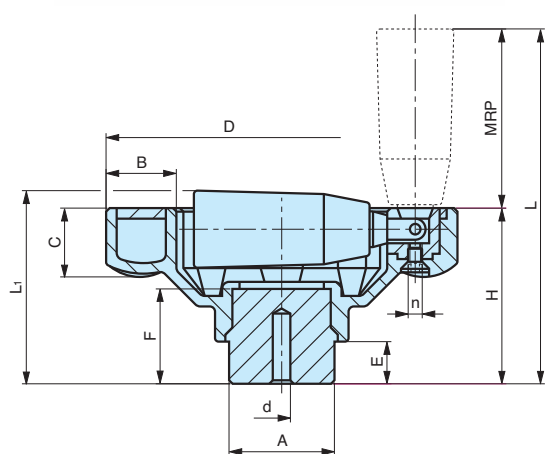

## ЦЕЛЬНОДИСКОВОЙ МАХОВИК

Код.	модель	D	H	L	L C	B	A	d	E	F	MRP	n		
6367005	<b>PDA/100-MRP</b>	100	50	102	54	21	21	30	4	12	28	21x52	M 4	256
6367010	<b>PDA/125-MRP</b>	125	54	106	57	21	23	30	4	12	28	21x52	M 4	300
6367015	<b>PDA/150-MRP</b>	150	60	132	65	26	26	40	6	15	35	23x72	M 5	552
6367020	<b>PDA/175-MRP</b>	175	63	155	69	27	31	40	6	15	35	26x92	M 6	638
6367025	<b>PDA/200-MRP</b>	200	68	160	74	28	31	40	6	15	40	26x92	M 6	827

## Заводная рукоятка

		G	L	A	D	E	H	d	P	B	C	MGE	n	
6335010	<b>MV/ 65-M</b>	65	87	18	27	10	33	4	/	30	16	17x40	M 6	103
6335030	<b>MV/ 80-M</b>	80	105	22	30	10	36	4	/	32	19	21x50	M 6	163
6335040	<b>MV/100-M</b>	100	128	24	34	10	40	4	/	37	22	25x65	M 8	264
6335050	<b>MV/130-M</b>	130	162	28	40	14	49	6	/	44	25	28x85	M 8	411
6335060	<b>MV/160-M</b>	160	196	34	45	15	55	6	/	49	28	28x85	M 10	575
6335220	<b>MV/ 65-PM</b>	65	87	18	27	10	33	/	8	30	16	17x40	M 6	92
6335230	<b>MV/ 80-PM</b>	80	105	22	30	10	36	/	10	32	19	21x50	M 6	144
6335240	<b>MV/100-PM</b>	100	128	24	34	10	40	/	12	37	22	25x65	M 8	232
6335250	<b>MV/130-PM</b>	130	162	28	40	14	49	/	14	44	25	28x85	M 8	327
6335260	<b>MV/160-PM</b>	160	196	34	45	15	55	/	16	49	28	28x85	M 10	510